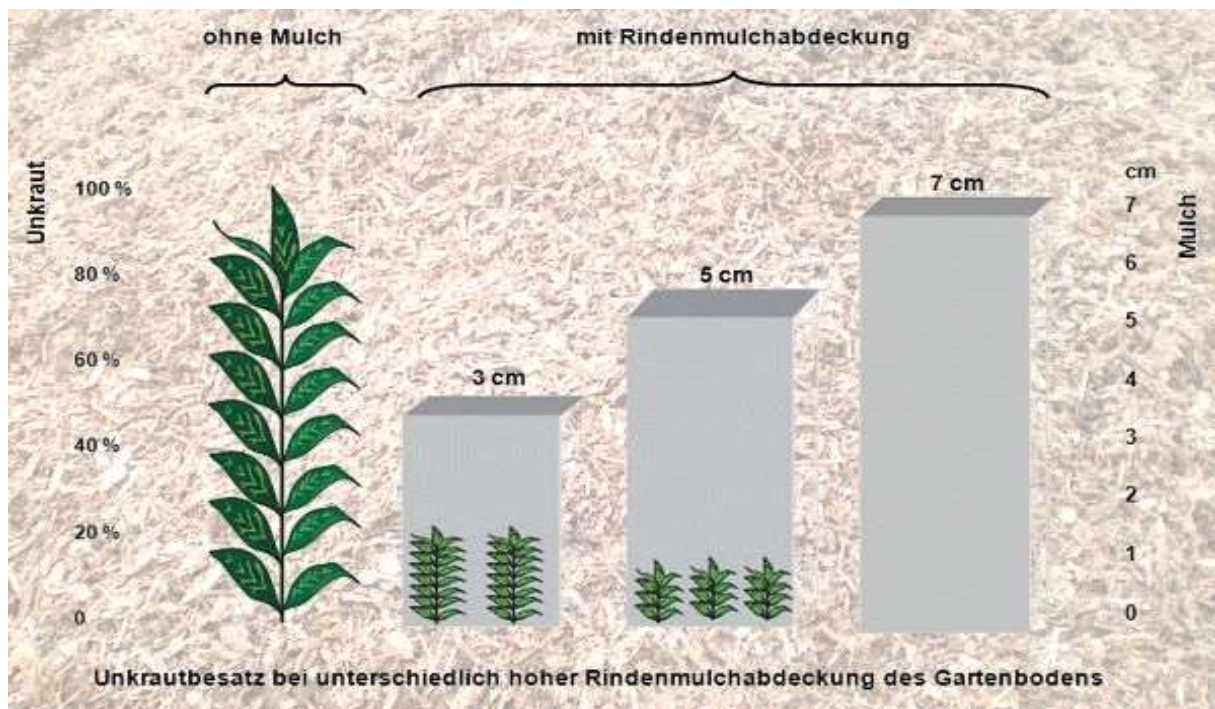

- Buche
- Eiche
- Birke
- Kiefer
- Esche

25 cm / 33 cm oder auf Wunsch 45 cm

Kaminholz

## Grüngutplatz Gorleben

Von März bis November öffnen wir alle 14 Tage samstags von 9:00 – 12:00 Uhr unsere Tore im Streßelfeld in Gorleben für die Anlieferung von Grüngut aus Ihrem Garten.

Die genauen Termine finden Sie auf unserer Facebook Seite oder der Internetseite des Maschinenrings Lüchow.